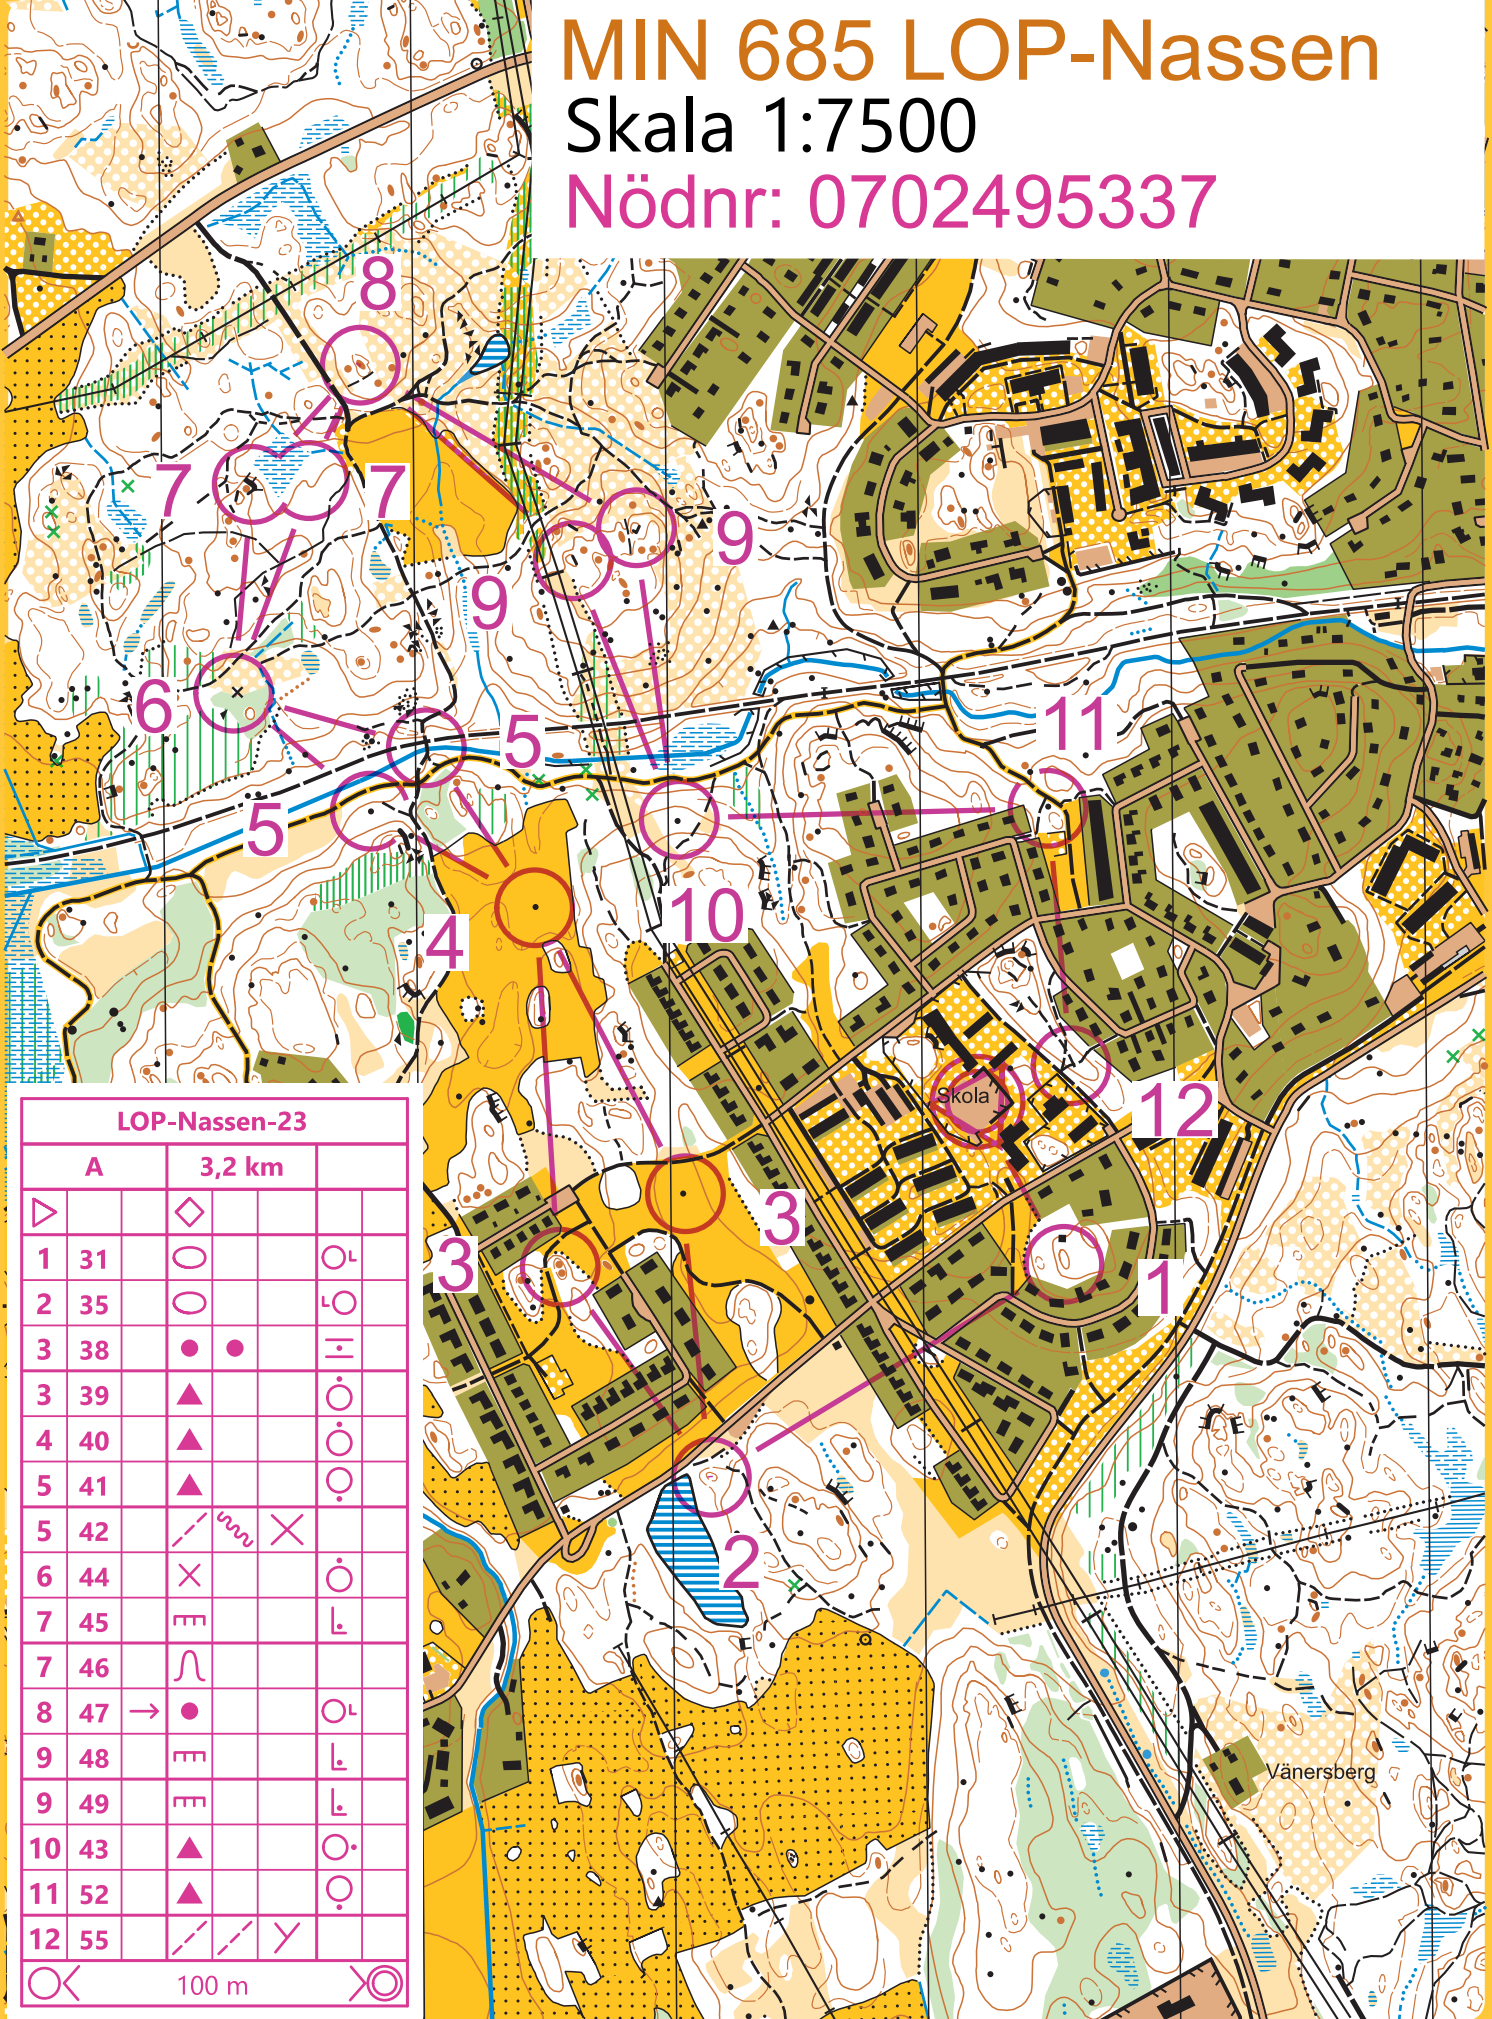

MIN 685 LOP-Nassen

Skala 1:7500

Nödnr: 0702495337

LOP-Nassen-23

A		3,2 km		
▷		◇		
1	31	○		○L
2	35	○		○L
3	38	● ●		·
3	39	▲		○·○
4	40	▲		○·○
5	41	▲		○·○
5	42	∩	×	
6	44	×		○
7	45	≡		L
7	46	∩		
8	47	→ ●		○L
9	48	≡		L
9	49	≡		L
10	43	▲		○·○
11	52	▲		○·○
12	55	∩	∩	

○◁ 100 m ▷○